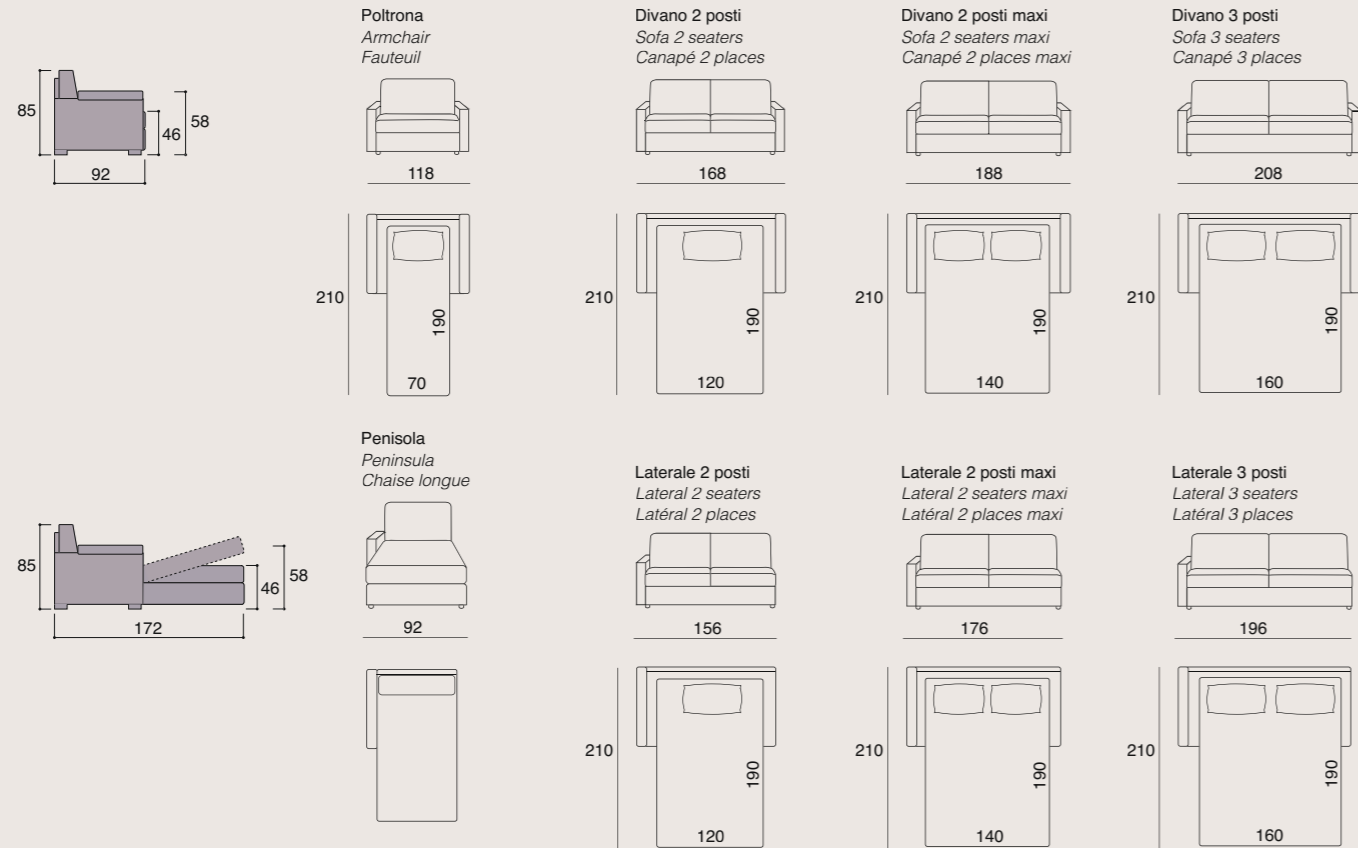

HAPPY_01 / L. 216 P. 92 H. 92 cm
Trasformabile Happy 3 posti
Convertible Happy 3 seater
Convertible canapé Happy 3 places

WIND

WIND MATERASSO H. 12

WIND MATERASSO H. 17

WIND_01 / L. 268 P. 172 H. 85 cm

Trasformabile Wind 2 posti maxi con penisola contenitore reversibile
Convertible Wind 2 seaters maxi with reversible peninsula with box
Convertible canapé Wind 2 places maxi avec chaise longue réversible avec coffre

SLIM

SLIM MATERASSO H. 12

SLIM MATERASSO H. 17

SLIM_01 / L. 198 P. 92 H. 85 cm
Trasformabile Slim 3 posti
Convertible Slim 3 seater
Convertible canapé Slim 3 places

Beauty Design

LA MIGLIORE
INTEPRETAZIONE
DELLO STILE ITALIANO.