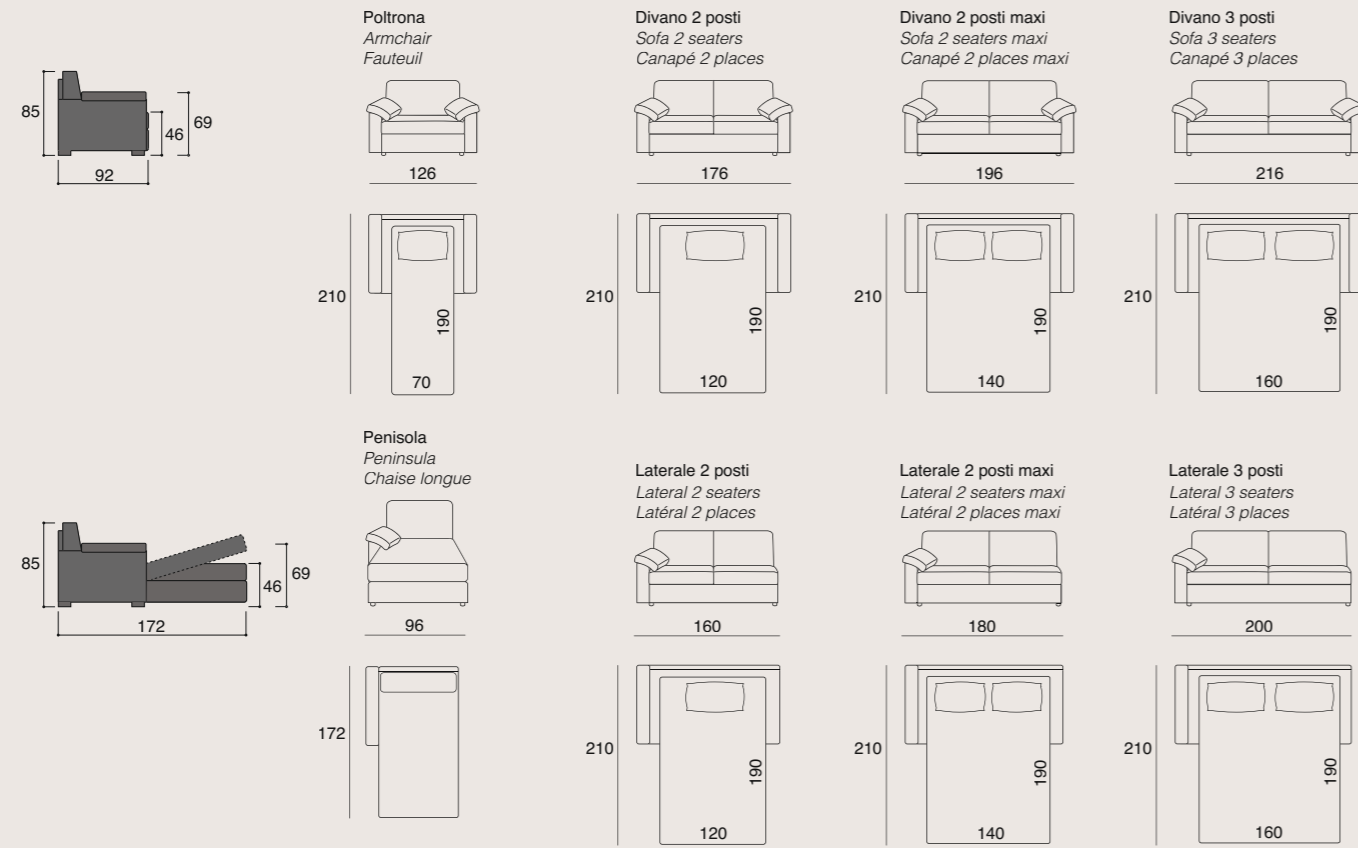

HAPPY

HAPPY MATERASSO H. 12