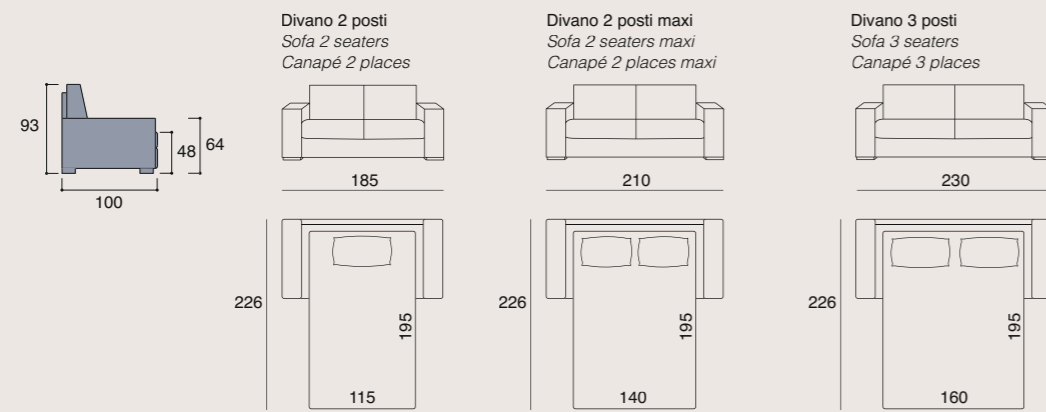

HAPPY_01 / L. 216 P. 92 H. 92 cm
Trasformabile Happy 3 posti
Convertible Happy 3 seater
Convertible canapé Happy 3 places

WIND

WIND MATERASSO H. 12

WIND MATERASSO H. 17

WIND_01 / L. 268 P. 172 H. 85 cm

Trasformabile Wind 2 posti maxi con penisola contenitore reversibile
Convertible Wind 2 seaters maxi with reversible peninsula with box
Convertible canapé Wind 2 places maxi avec chaise longue réversible avec coffre

SLIM

SLIM MATERASSO H. 12

SLIM MATERASSO H. 17

SLIM_01 / L. 198 P. 92 H. 85 cm
Trasformabile Slim 3 posti
Convertible Slim 3 seater
Convertible canapé Slim 3 places

Beauty Design

LA MIGLIORE
INTEPRETAZIONE
DELLO STILE ITALIANO.

SLIM, EXCELLENT CONFORT.
Un canapé qui amplifie ses
capacités pour créer une
atmosphère surprenante.

RUBIK

RUBIK MATERASSO H. 12

RUBIK MATERASSO H. 17

RUBIK_01 / L. 210 P. 100 H. 90 cm
Trasformabile Rubik 2 posti maxi
Convertible Rubik 2 seaters maxi
Convertible canapé Rubik 2 places maxi

Altezza Dodici

LA POSSIBILITÀ DI SCEGLIERE TRA DUE MECCANISMI.

The option to choose between two mechanisms.

La possibilité de choisir entre deux mécanismes.

ALTEZZA DODICI

La trasformazione in letto si realizza con un solo movimento senza rimuovere i cuscini della seduta e dello schienale.