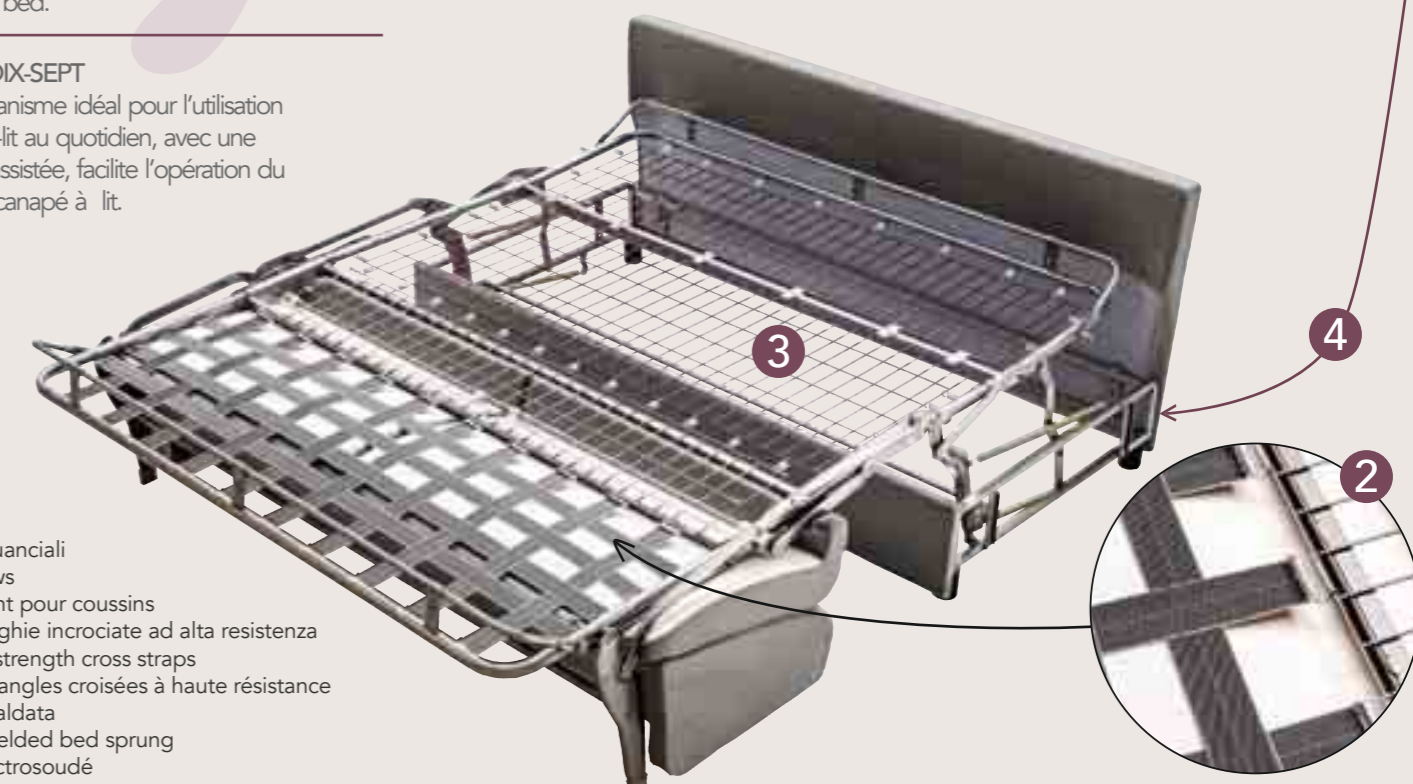

26

Altezza Diciassette

SOLUZIONI TRASFORMABILI E SALVASPAZIO.

Space saving and convertible solutions.

Solutions transformables et gain de place.

ALTEZZA DICIASSETTE

E' il meccanismo ideale per la realizzazione di divani letto per uso quotidiano, con apertura servoassistita facilita l'operazione di passaggio da divano a letto.

HEIGHT SEVENTEEN

It is the ideal mechanism for the realization of sofa beds for daily use, the servo-assisted opening facilitates the transition from sofa to bed.

HAUTEUR DIX-SEPT

C'est le mécanisme idéal pour l'utilisation d'un canapé-lit au quotidien, avec une ouverture assistée, facilite l'opération de passage de canapé à lit.