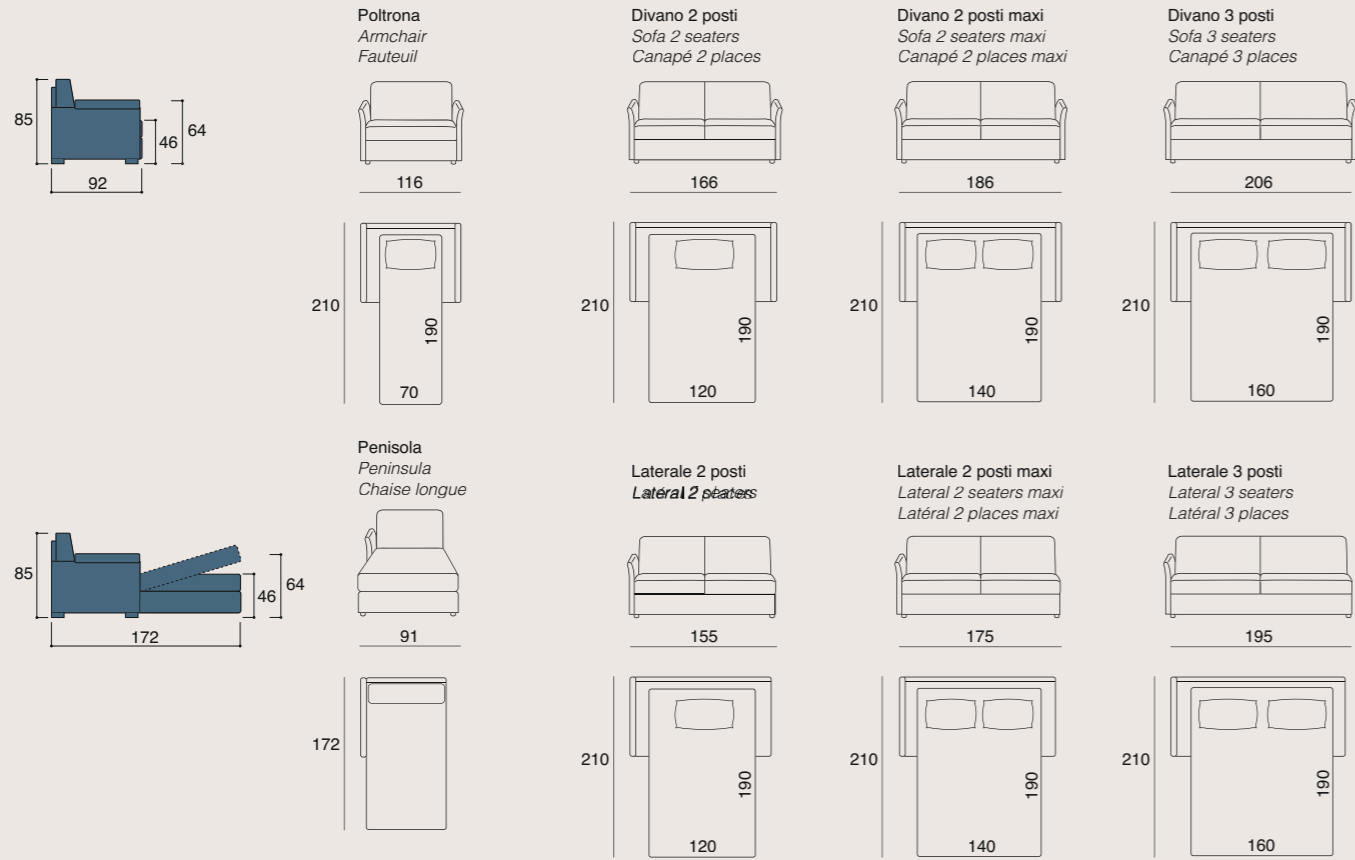

Une collection de pur design de style italien

ELY

ELY MATERASSO H. 12

ELY MATERASSO H. 17

ELY_01 / L. 206 P. 92 H. 92 cm
Trasformabile Ely 3 posti
Convertible Ely 3 seater
Convertible canapé Ely 3 places

Ely's Colors