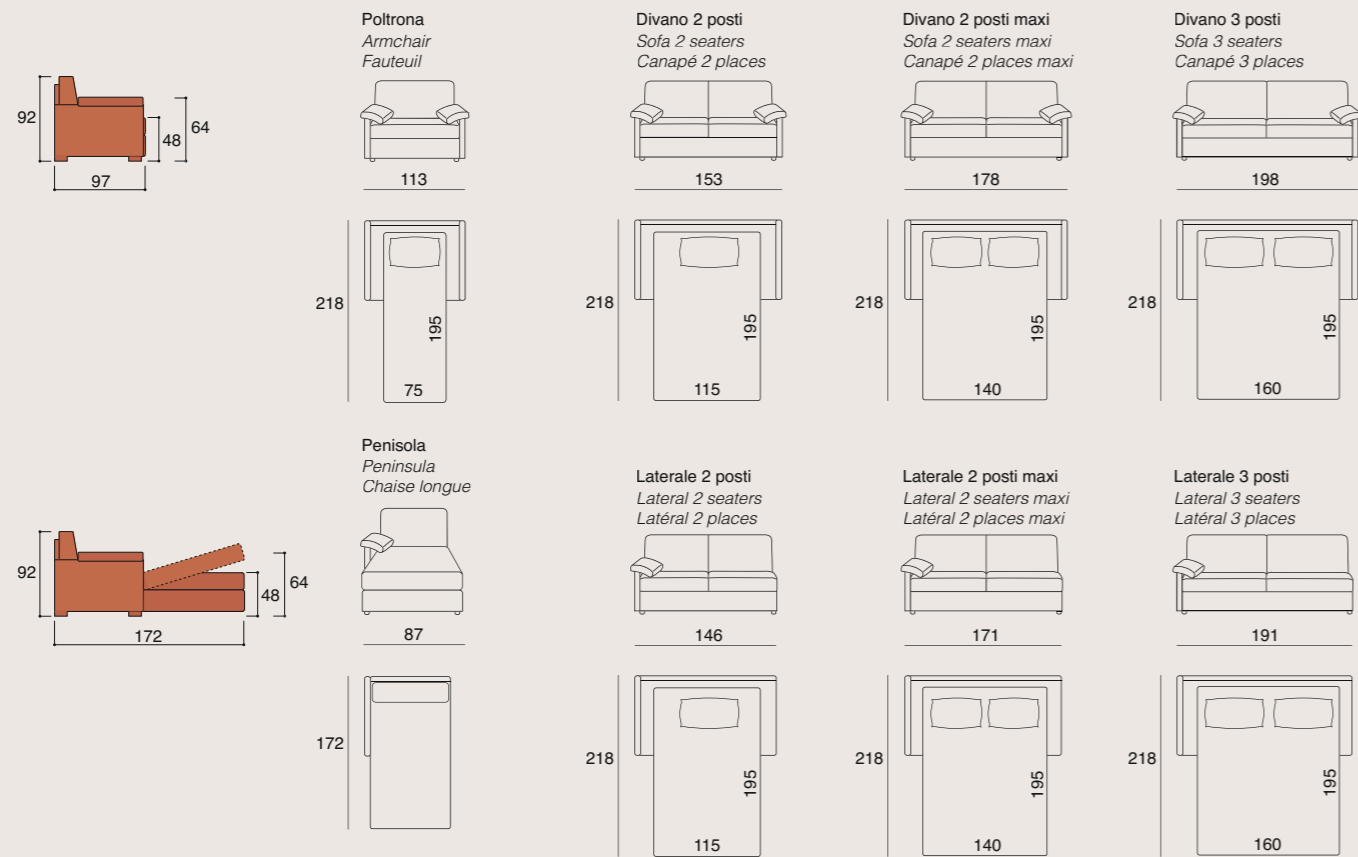

HAPPY_01 / L. 216 P. 92 H. 92 cm
Trasformabile Happy 3 posti
Convertible Happy 3 seater
Convertible canapé Happy 3 places

WIND

WIND MATERASSO H. 12

WIND MATERASSO H. 17

WIND_01 / L. 268 P. 172 H. 85 cm

Trasformabile Wind 2 posti maxi con penisola contenitore reversibile
Convertible Wind 2 seaters maxi with reversible peninsula with box
Convertible canapé Wind 2 places maxi avec chaise longue réversible avec coffre

SLIM

SLIM MATERASSO H. 12

SLIM MATERASSO H. 17

SLIM_01 / L. 198 P. 92 H. 85 cm
Trasformabile Slim 3 posti
Convertible Slim 3 seater
Convertible canapé Slim 3 places

Beauty Design

LA MIGLIORE
INTEPRETAZIONE
DELLO STILE ITALIANO.