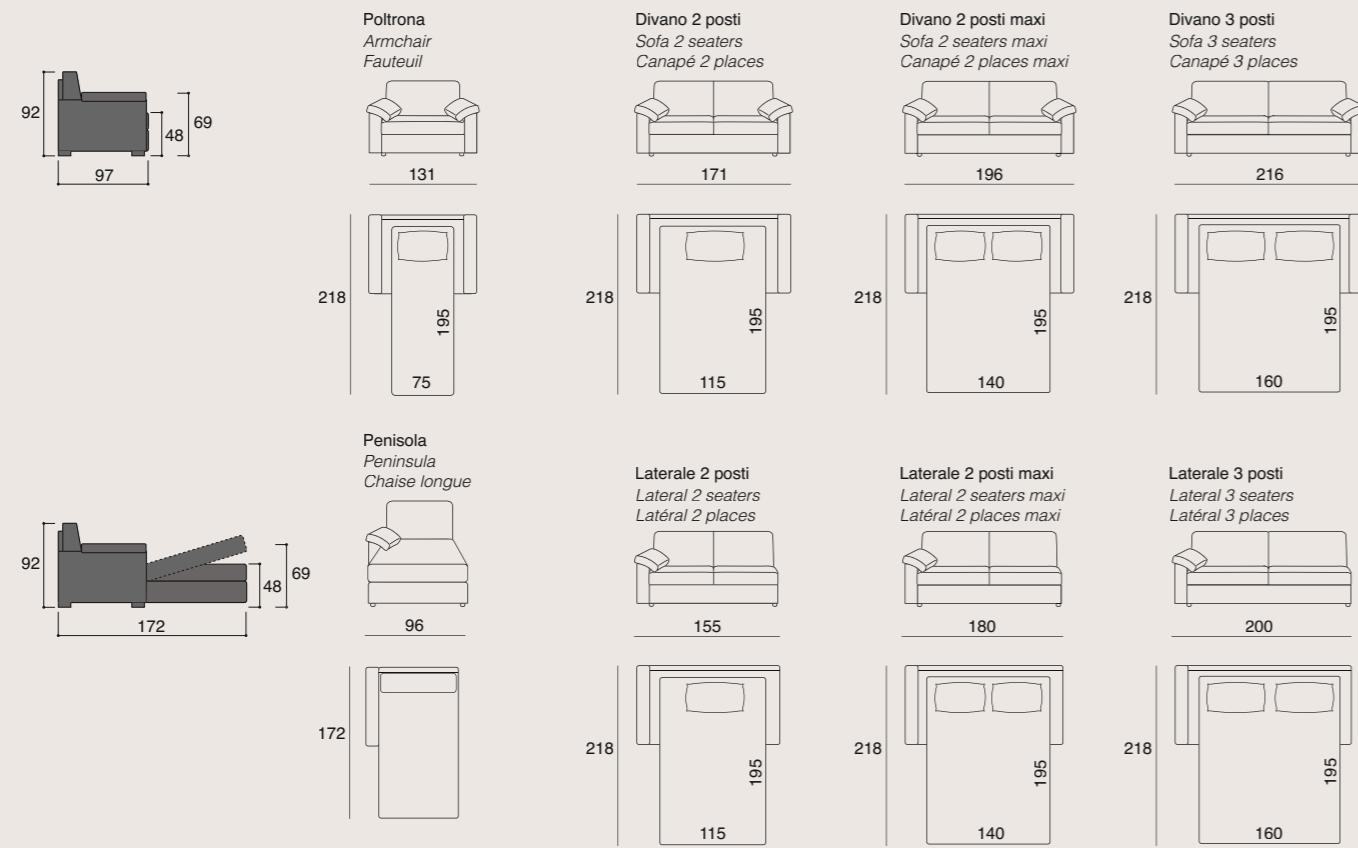

HAPPY_01 / L. 216 P. 92 H. 92 cm
Trasformabile Happy 3 posti
Convertible Happy 3 seater
Convertible canapé Happy 3 places

WIND

WIND MATERASSO H. 12

WIND MATERASSO H. 17

WIND_01 / L. 268 P. 172 H. 85 cm

Trasformabile Wind 2 posti maxi con penisola contenitore reversibile
Convertible Wind 2 seaters maxi with reversible peninsula with box
Convertible canapé Wind 2 places maxi avec chaise longue réversible avec coffre