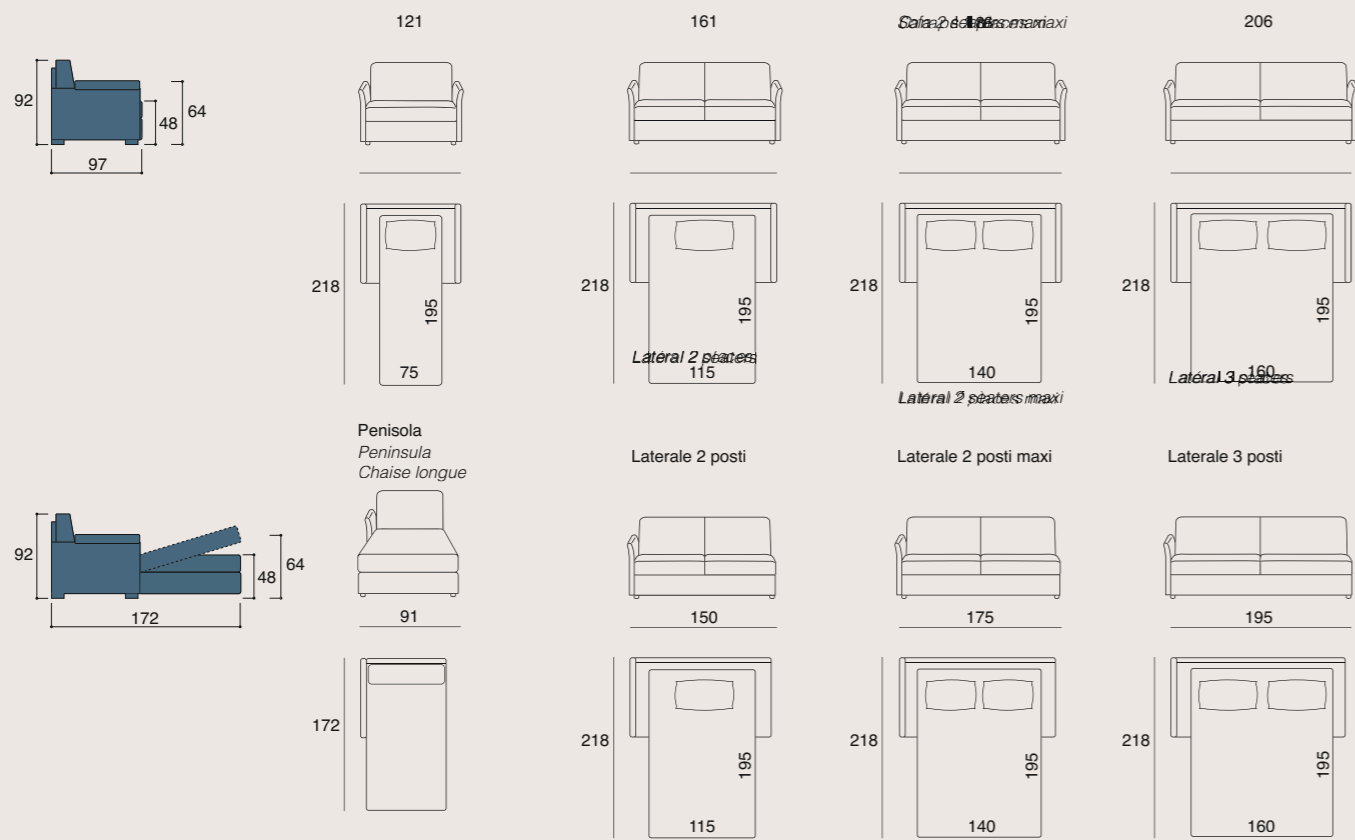

Une collection de pur design de style italien

ELY

ELY MATERASSO H. 12

ELY MATERASSO H. 17

ELY_01 / L. 206 P. 92 H. 92 cm
Trasformabile Ely 3 posti
Convertible Ely 3 seater
Convertible canapé Ely 3 places

Ely's Colors