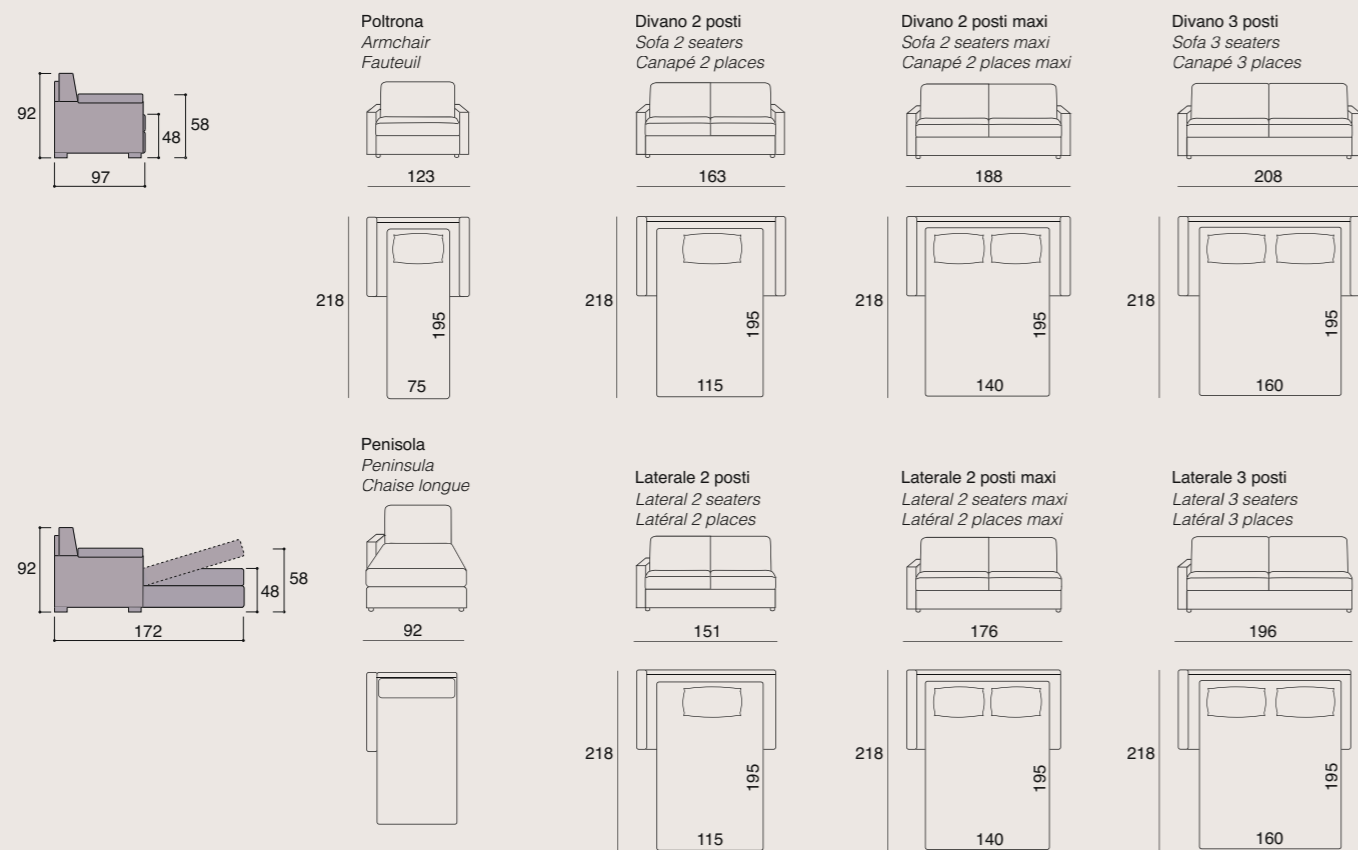

HAPPY_01 / L. 216 P. 92 H. 92 cm
Trasformabile Happy 3 posti
Convertible Happy 3 seater
Convertible canapé Happy 3 places

WIND

WIND MATERASSO H. 12

WIND MATERASSO H. 17

WIND_01 / L. 268 P. 172 H. 85 cm

Trasformabile Wind 2 posti maxi con penisola contenitore reversibile
Convertible Wind 2 seaters maxi with reversible peninsula with box
Convertible canapé Wind 2 places maxi avec chaise longue réversible avec coffre

SLIM

SLIM MATERASSO H. 12

SLIM MATERASSO H. 17

SLIM_01 / L. 198 P. 92 H. 85 cm
Trasformabile Slim 3 posti
Convertible Slim 3 seater
Convertible canapé Slim 3 places

Beauty Design

LA MIGLIORE
INTEPRETAZIONE
DELLO STILE ITALIANO.