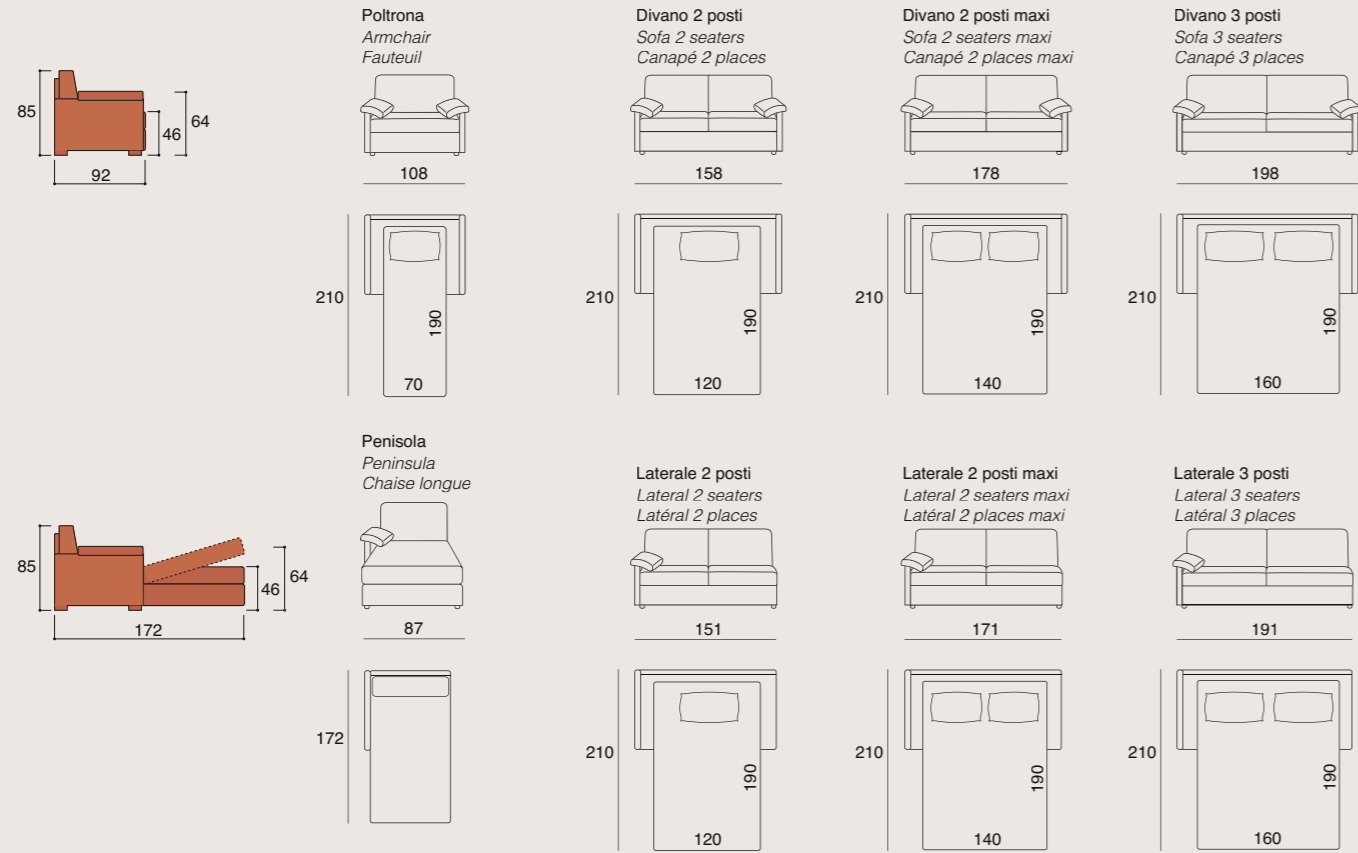

HAPPY_01 / L. 216 P. 92 H. 92 cm
Trasformabile Happy 3 posti
Convertible Happy 3 seater
Convertible canapé Happy 3 places

WIND

WIND MATERASSO H. 12

WIND MATERASSO H. 17

WIND_01 / L. 268 P. 172 H. 85 cm

Trasformabile Wind 2 posti maxi con penisola contenitore reversibile
Convertible Wind 2 seaters maxi with reversible peninsula with box
Convertible canapé Wind 2 places maxi avec chaise longue réversible avec coffre

SLIM

SLIM MATERASSO H. 12

SLIM MATERASSO H. 17

SLIM_01 / L. 198 P. 92 H. 85 cm
Trasformabile Slim 3 posti
Convertible Slim 3 seater
Convertible canapé Slim 3 places

Beauty Design

LA MIGLIORE
INTEPRETAZIONE
DELLO STILE ITALIANO.