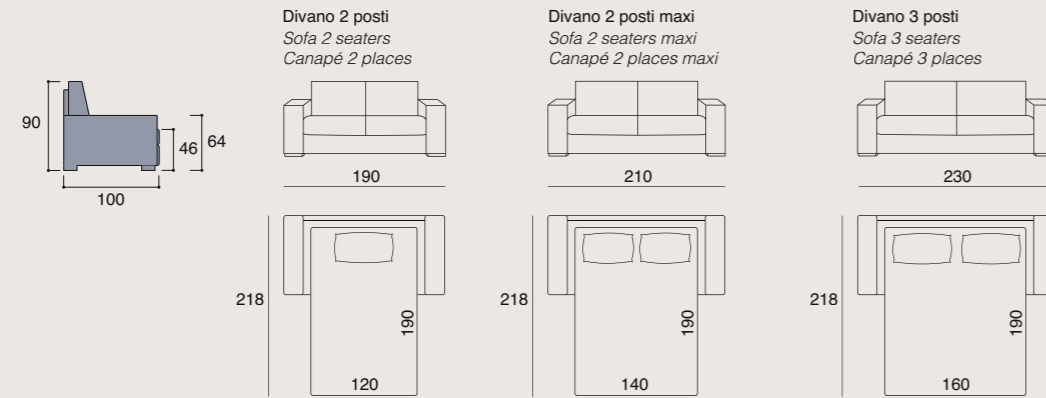

HAPPY_01 / L. 216 P. 92 H. 92 cm
Trasformabile Happy 3 posti
Convertible Happy 3 seater
Convertible canapé Happy 3 places

WIND

WIND MATERASSO H. 12

WIND MATERASSO H. 17

WIND_01 / L. 268 P. 172 H. 85 cm

Trasformabile Wind 2 posti maxi con penisola contenitore reversibile
Convertible Wind 2 seaters maxi with reversible peninsula with box
Convertible canapé Wind 2 places maxi avec chaise longue réversible avec coffre

SLIM

SLIM MATERASSO H. 12

SLIM MATERASSO H. 17

SLIM_01 / L. 198 P. 92 H. 85 cm
Trasformabile Slim 3 posti
Convertible Slim 3 seater
Convertible canapé Slim 3 places

Beauty Design

LA MIGLIORE
INTEPRETAZIONE
DELLO STILE ITALIANO.

SLIM, EXCELLENT CONFORT.
Un canapé qui amplifie ses
capacités pour créer une
atmosphère surprenante.

RUBIK

RUBIK MATERASSO H. 12

RUBIK MATERASSO H. 17

RUBIK_01 / L. 210 P. 100 H. 90 cm
Trasformabile Rubik 2 posti maxi
Convertible Rubik 2 seaters maxi
Convertible canapé Rubik 2 places maxi

Altezza Dodici

LA POSSIBILITÀ DI SCEGLIERE TRA DUE MECCANISMI.

The option to choose between two mechanisms.

La possibilité de choisir entre deux mécanismes.

ALTEZZA DODICI

La trasformazione in letto si realizza con un solo movimento senza rimuovere i cuscini della seduta e dello schienale.