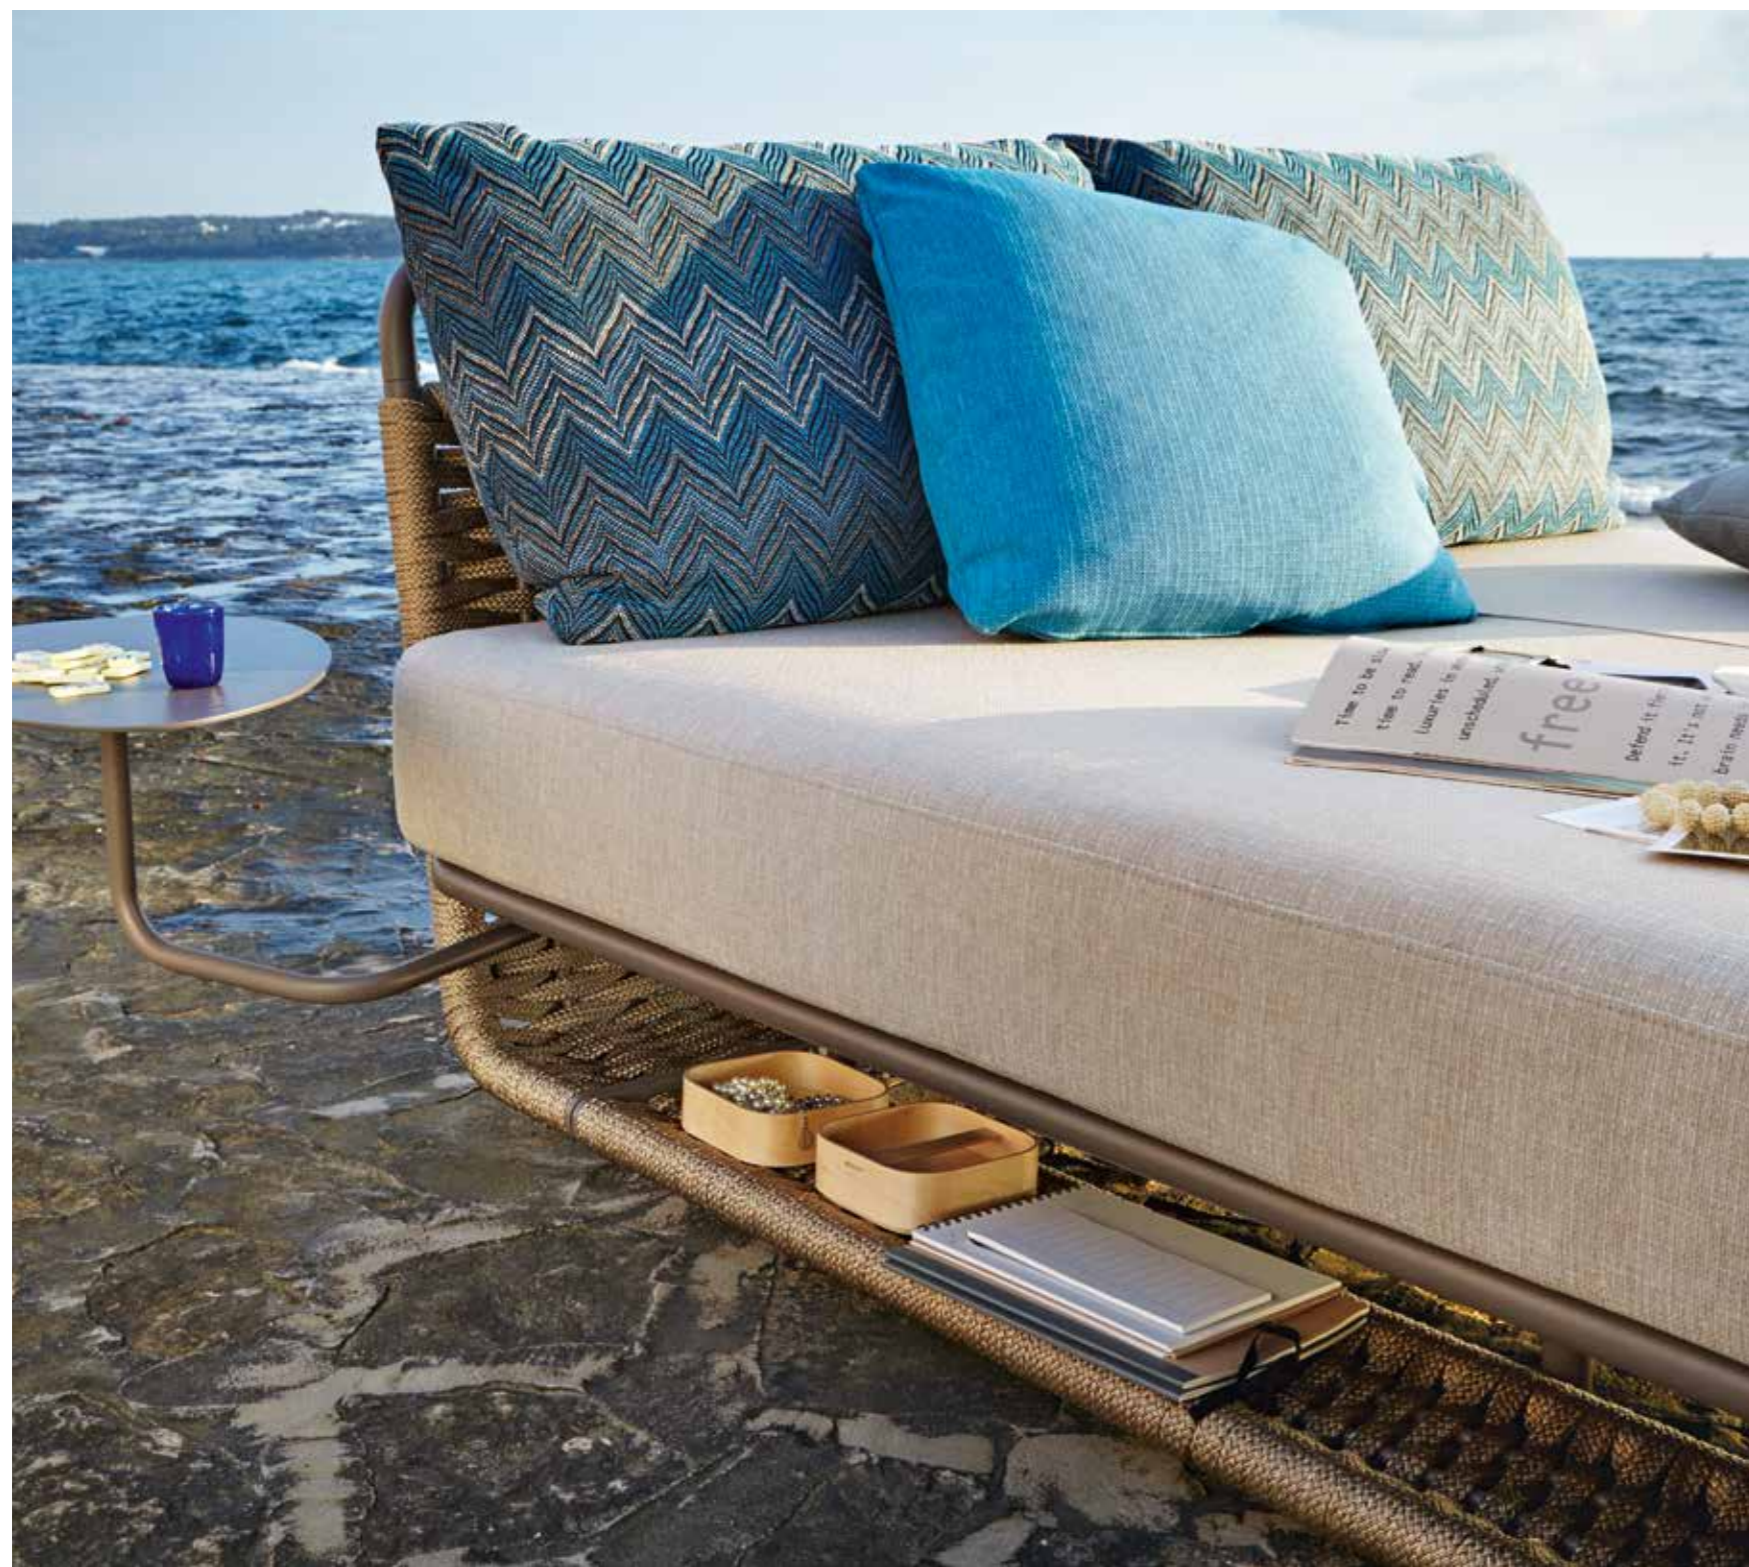

Portofino

(terra - nautic rope sand) (petra sabbia - petra azzurro - onde azzurro)
art. 9766 day-bed con 2 tavolini | day-bed with 2 side tables
Day-bed mit 2 Seitentische | day-bed avec 2 petites tables de service

art. 9769D | 9769S
tavolino per day-bed | sidetable for day-bed | Seitentisch für Day-bed | petite table pour day-bed