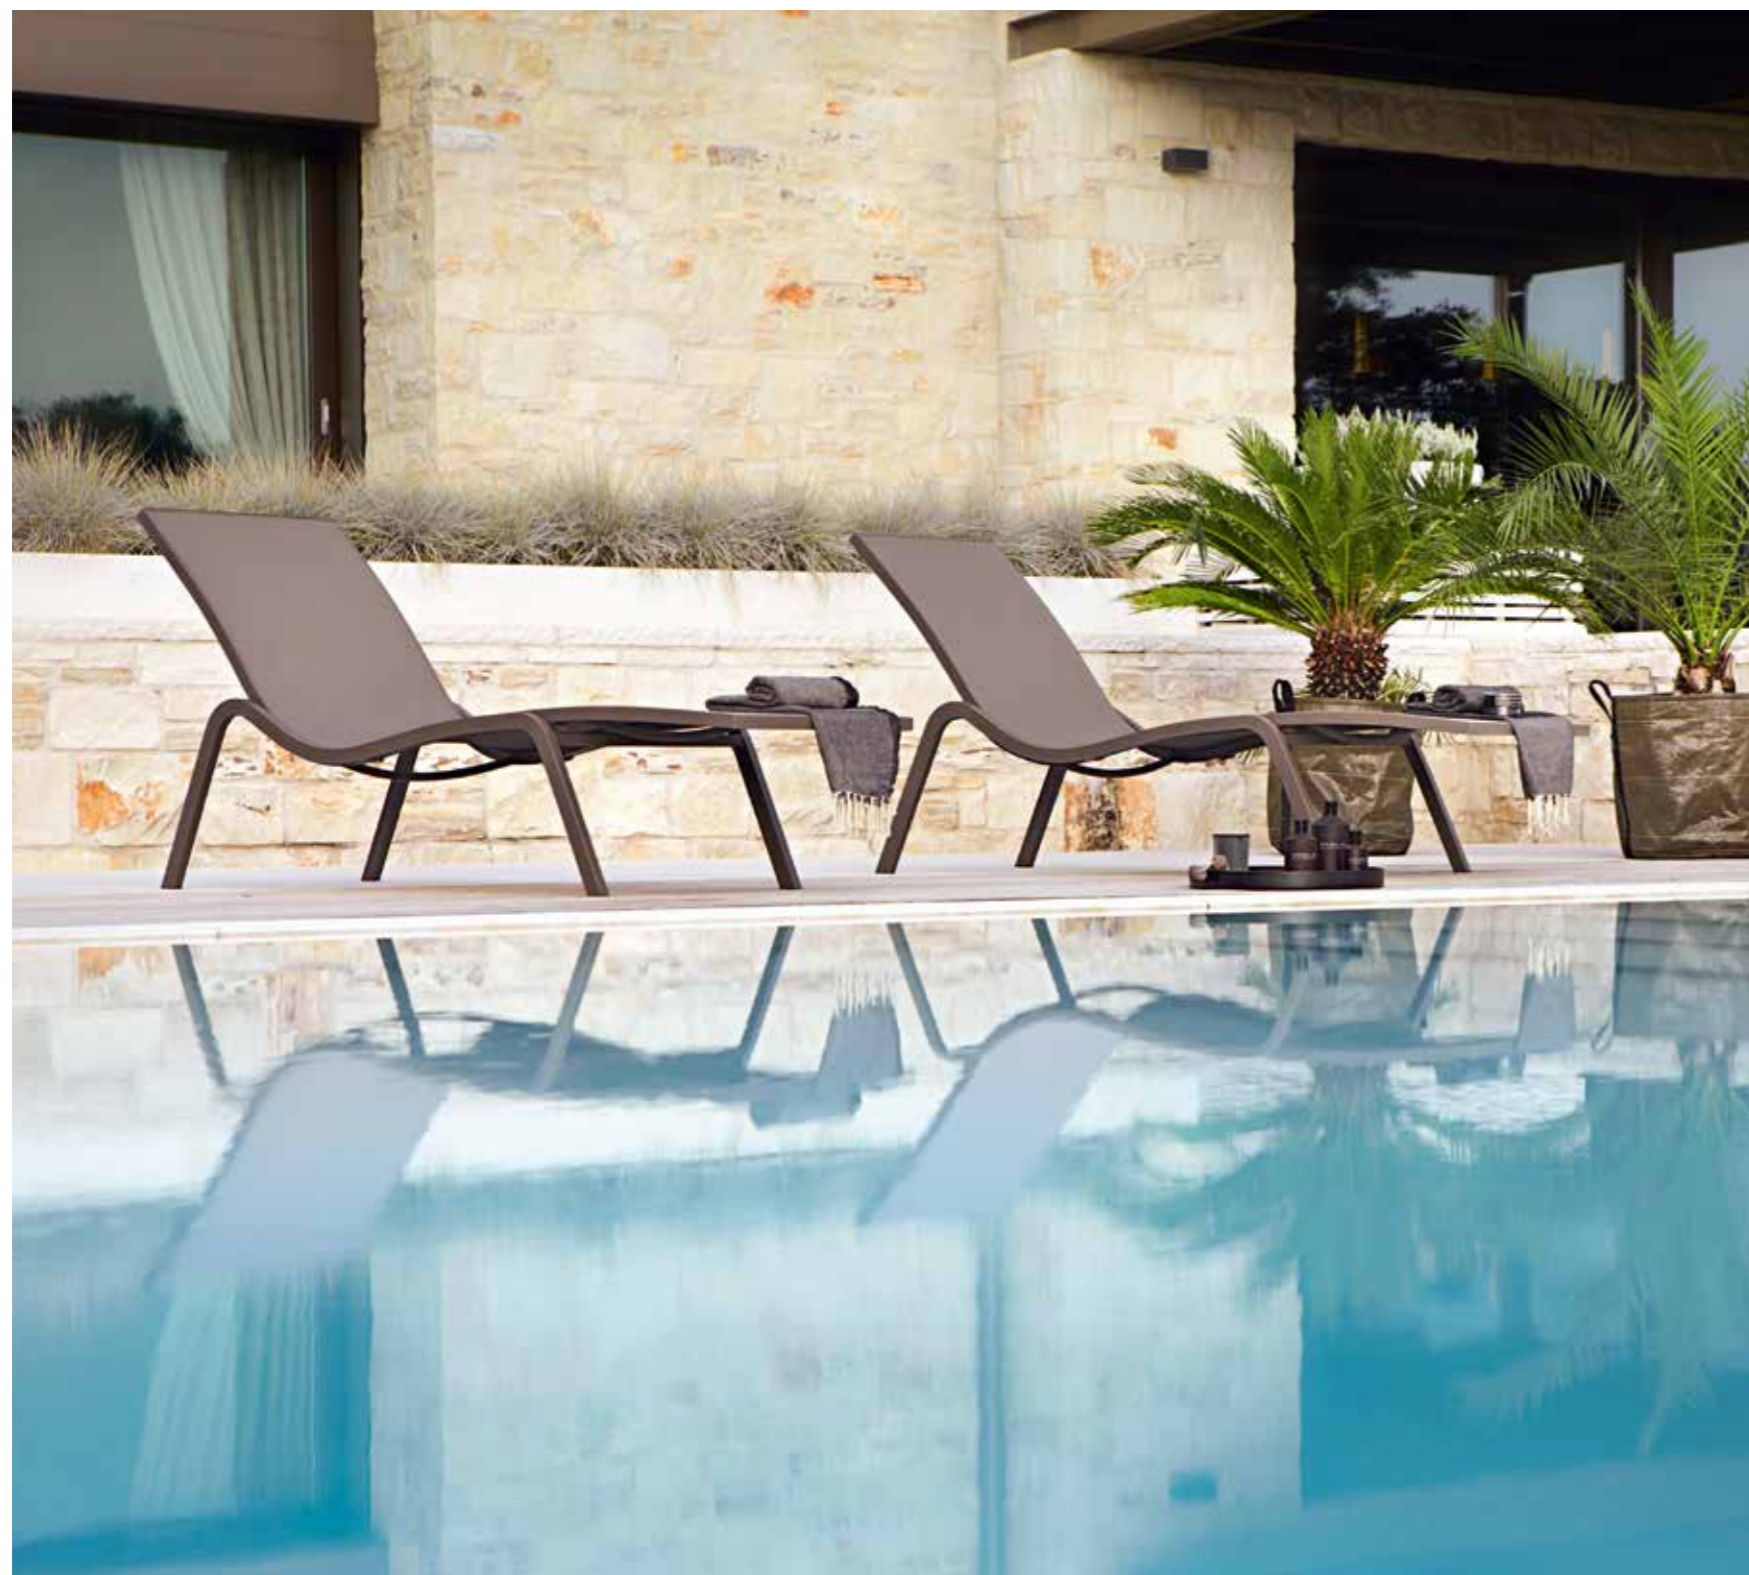

(white)

art. 9901

tavolino | side table
Beistelltisch | table basse
(aluminum top)

(white)

art. 9900

lettino
sun bed
Sonnenliege
bain de soleil

Samba Rio

(terra) **art. 9587**
chaise-longue