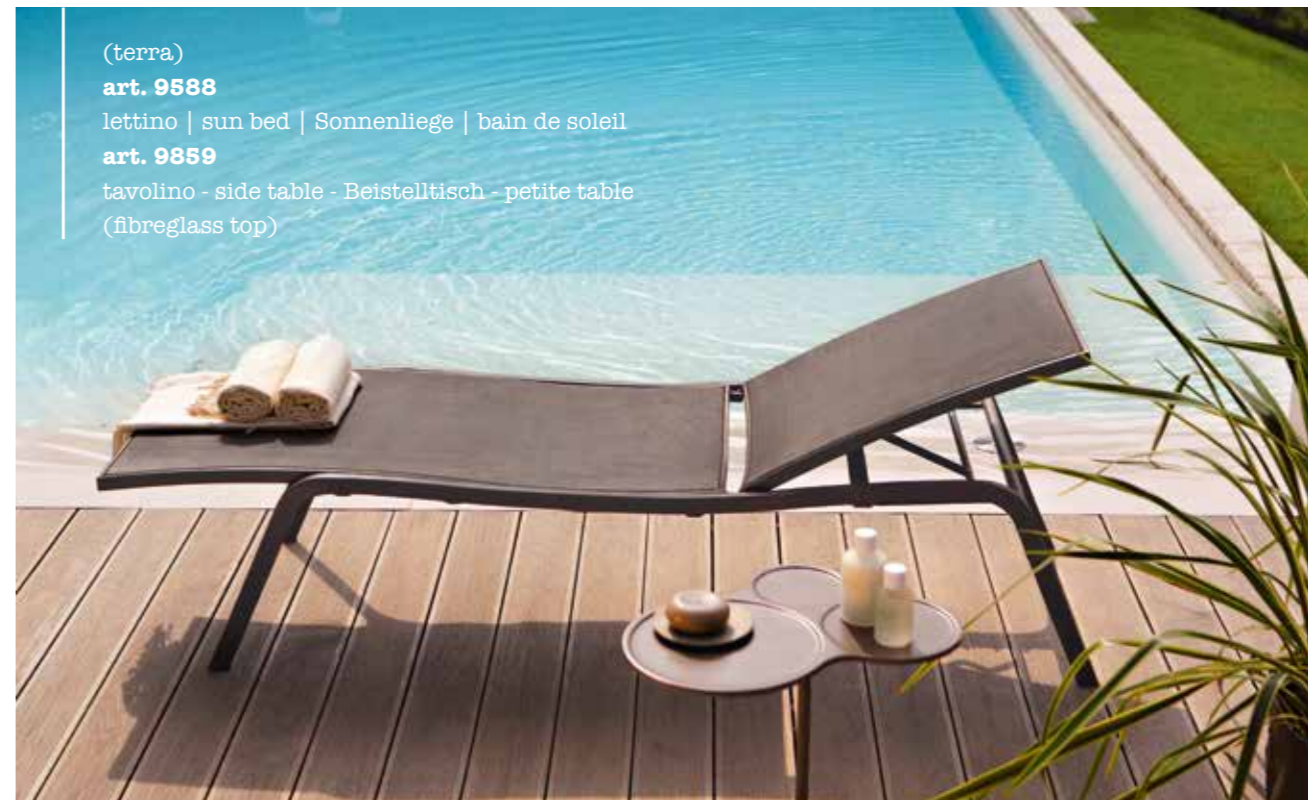

(white)

art. 9901

tavolino | side table
Beistelltisch | table basse
(aluminum top)

(white)

art. 9900

lettino
sun bed
Sonnenliege
bain de soleil

Samba Rio

(terra) **art. 9587**
chaise-longue