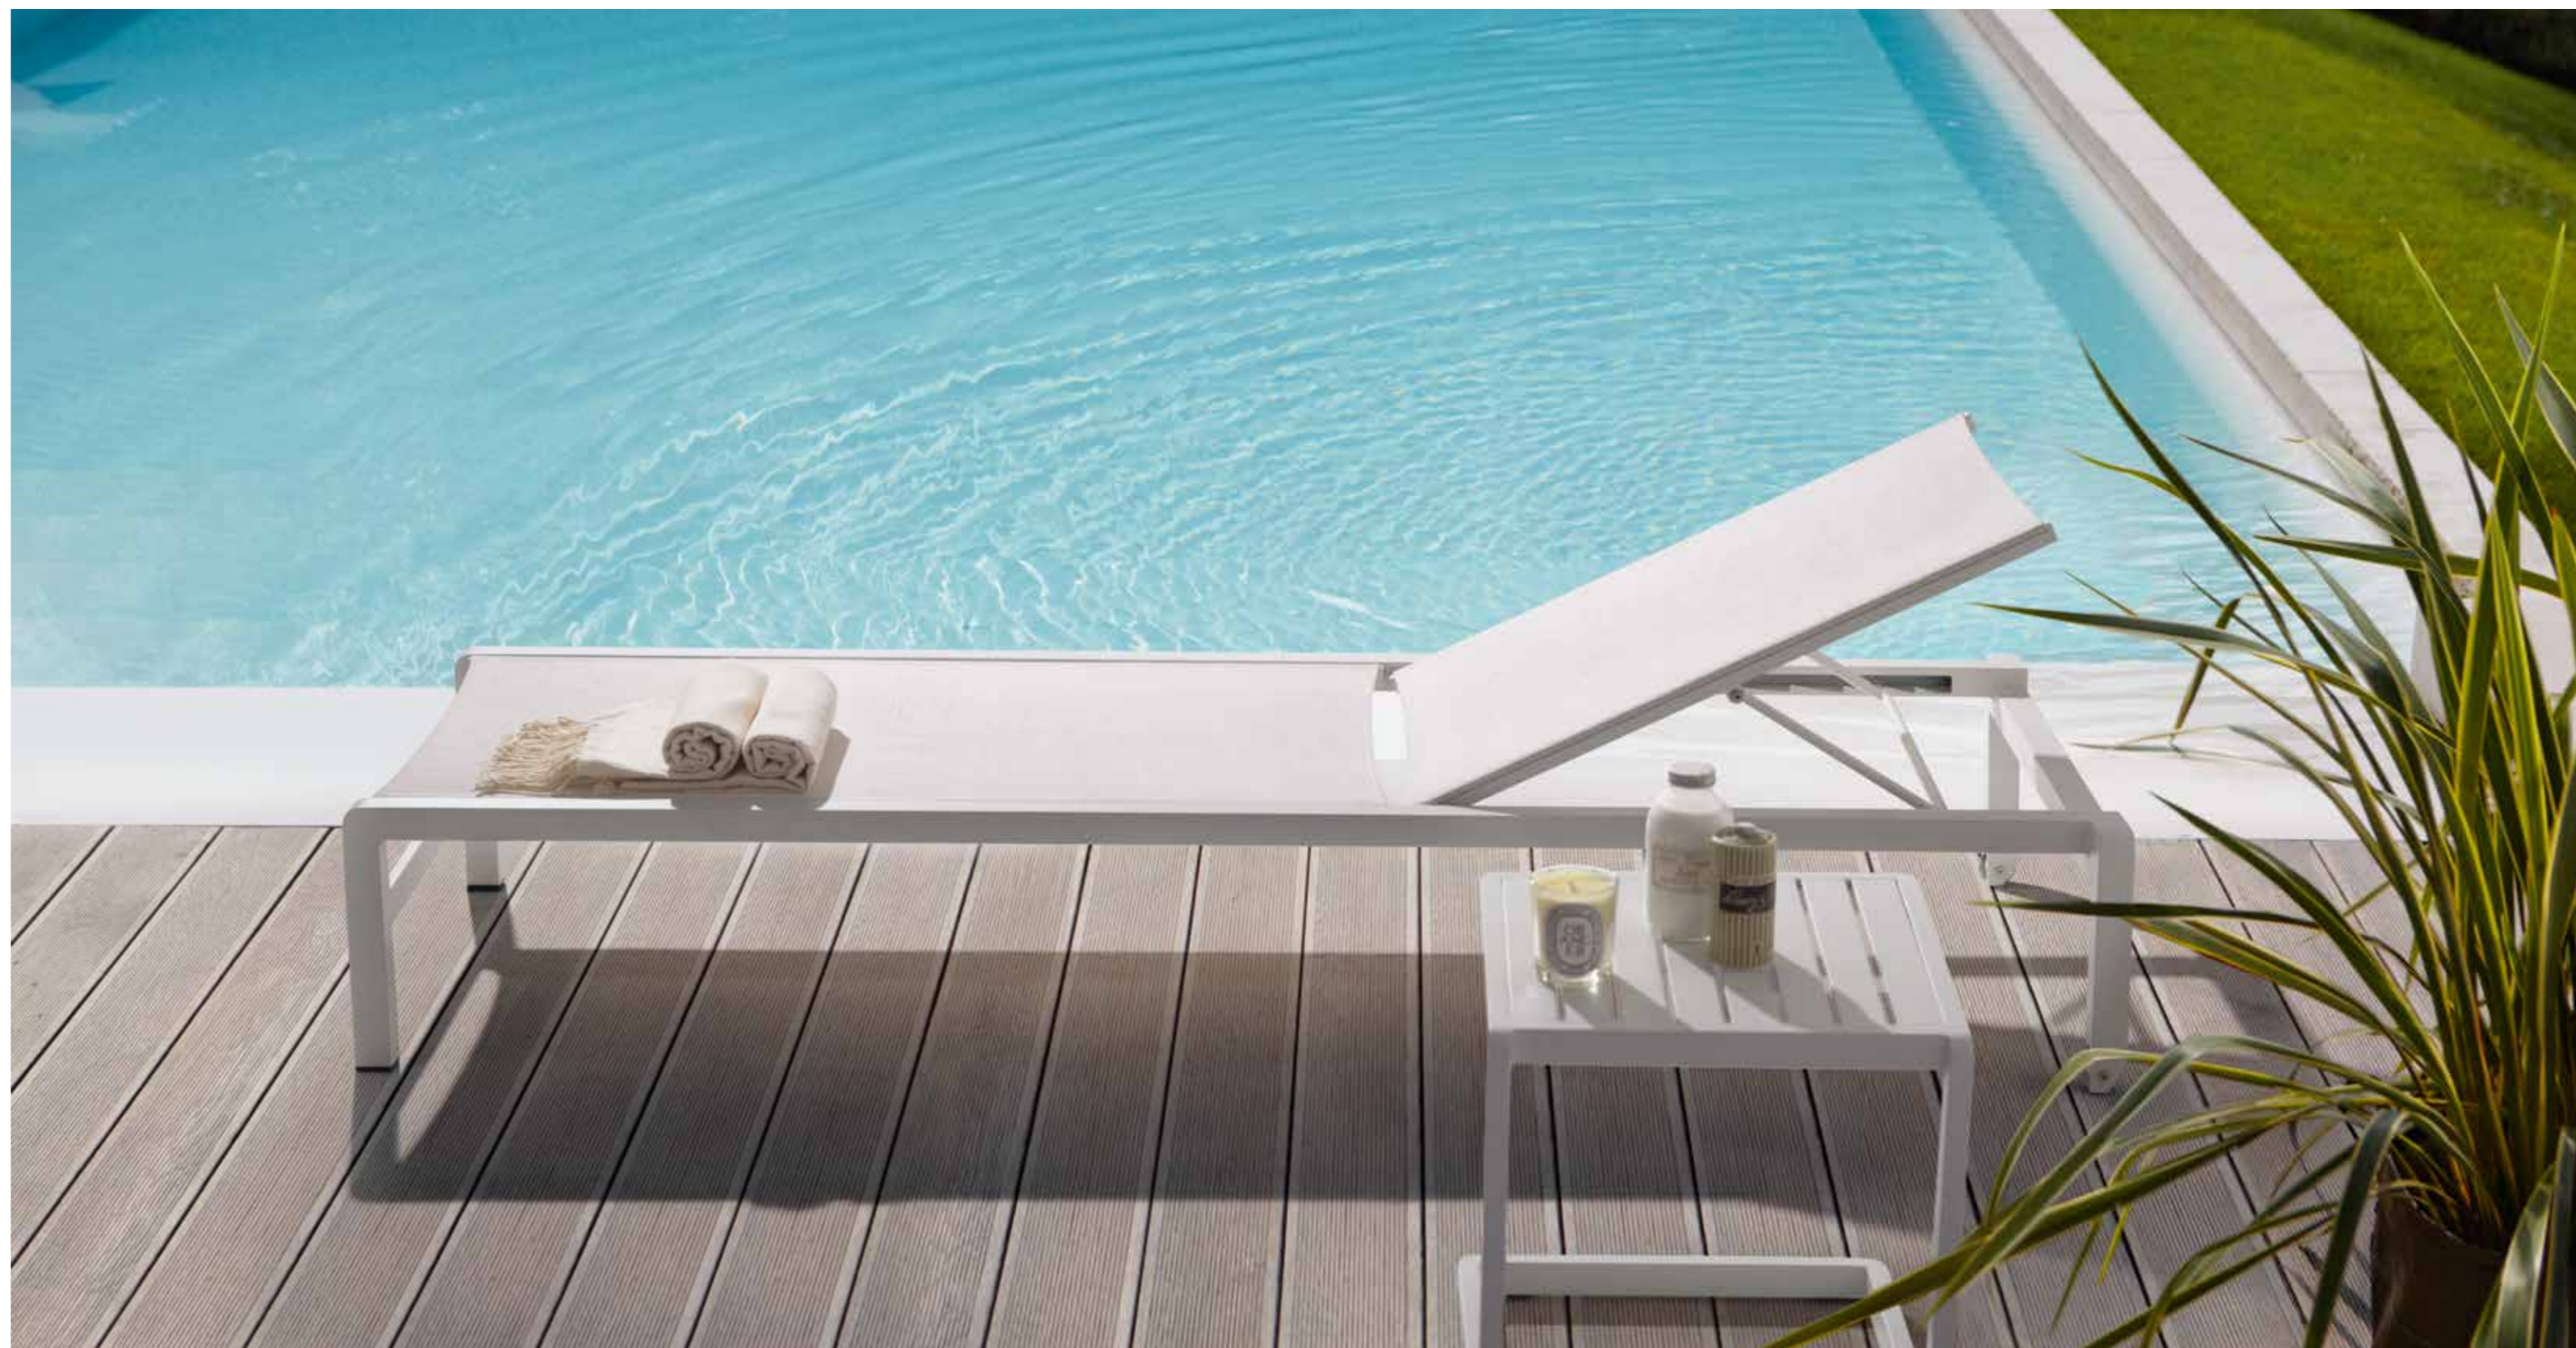

(white)

art. 9901

tavolino | side table
Beistelltisch | table basse
(aluminum top)

(white)

art. 9900

lettino
sun bed
Sonnenliege
bain de soleil

Samba Rio

(terra) **art. 9587**
chaise-longue