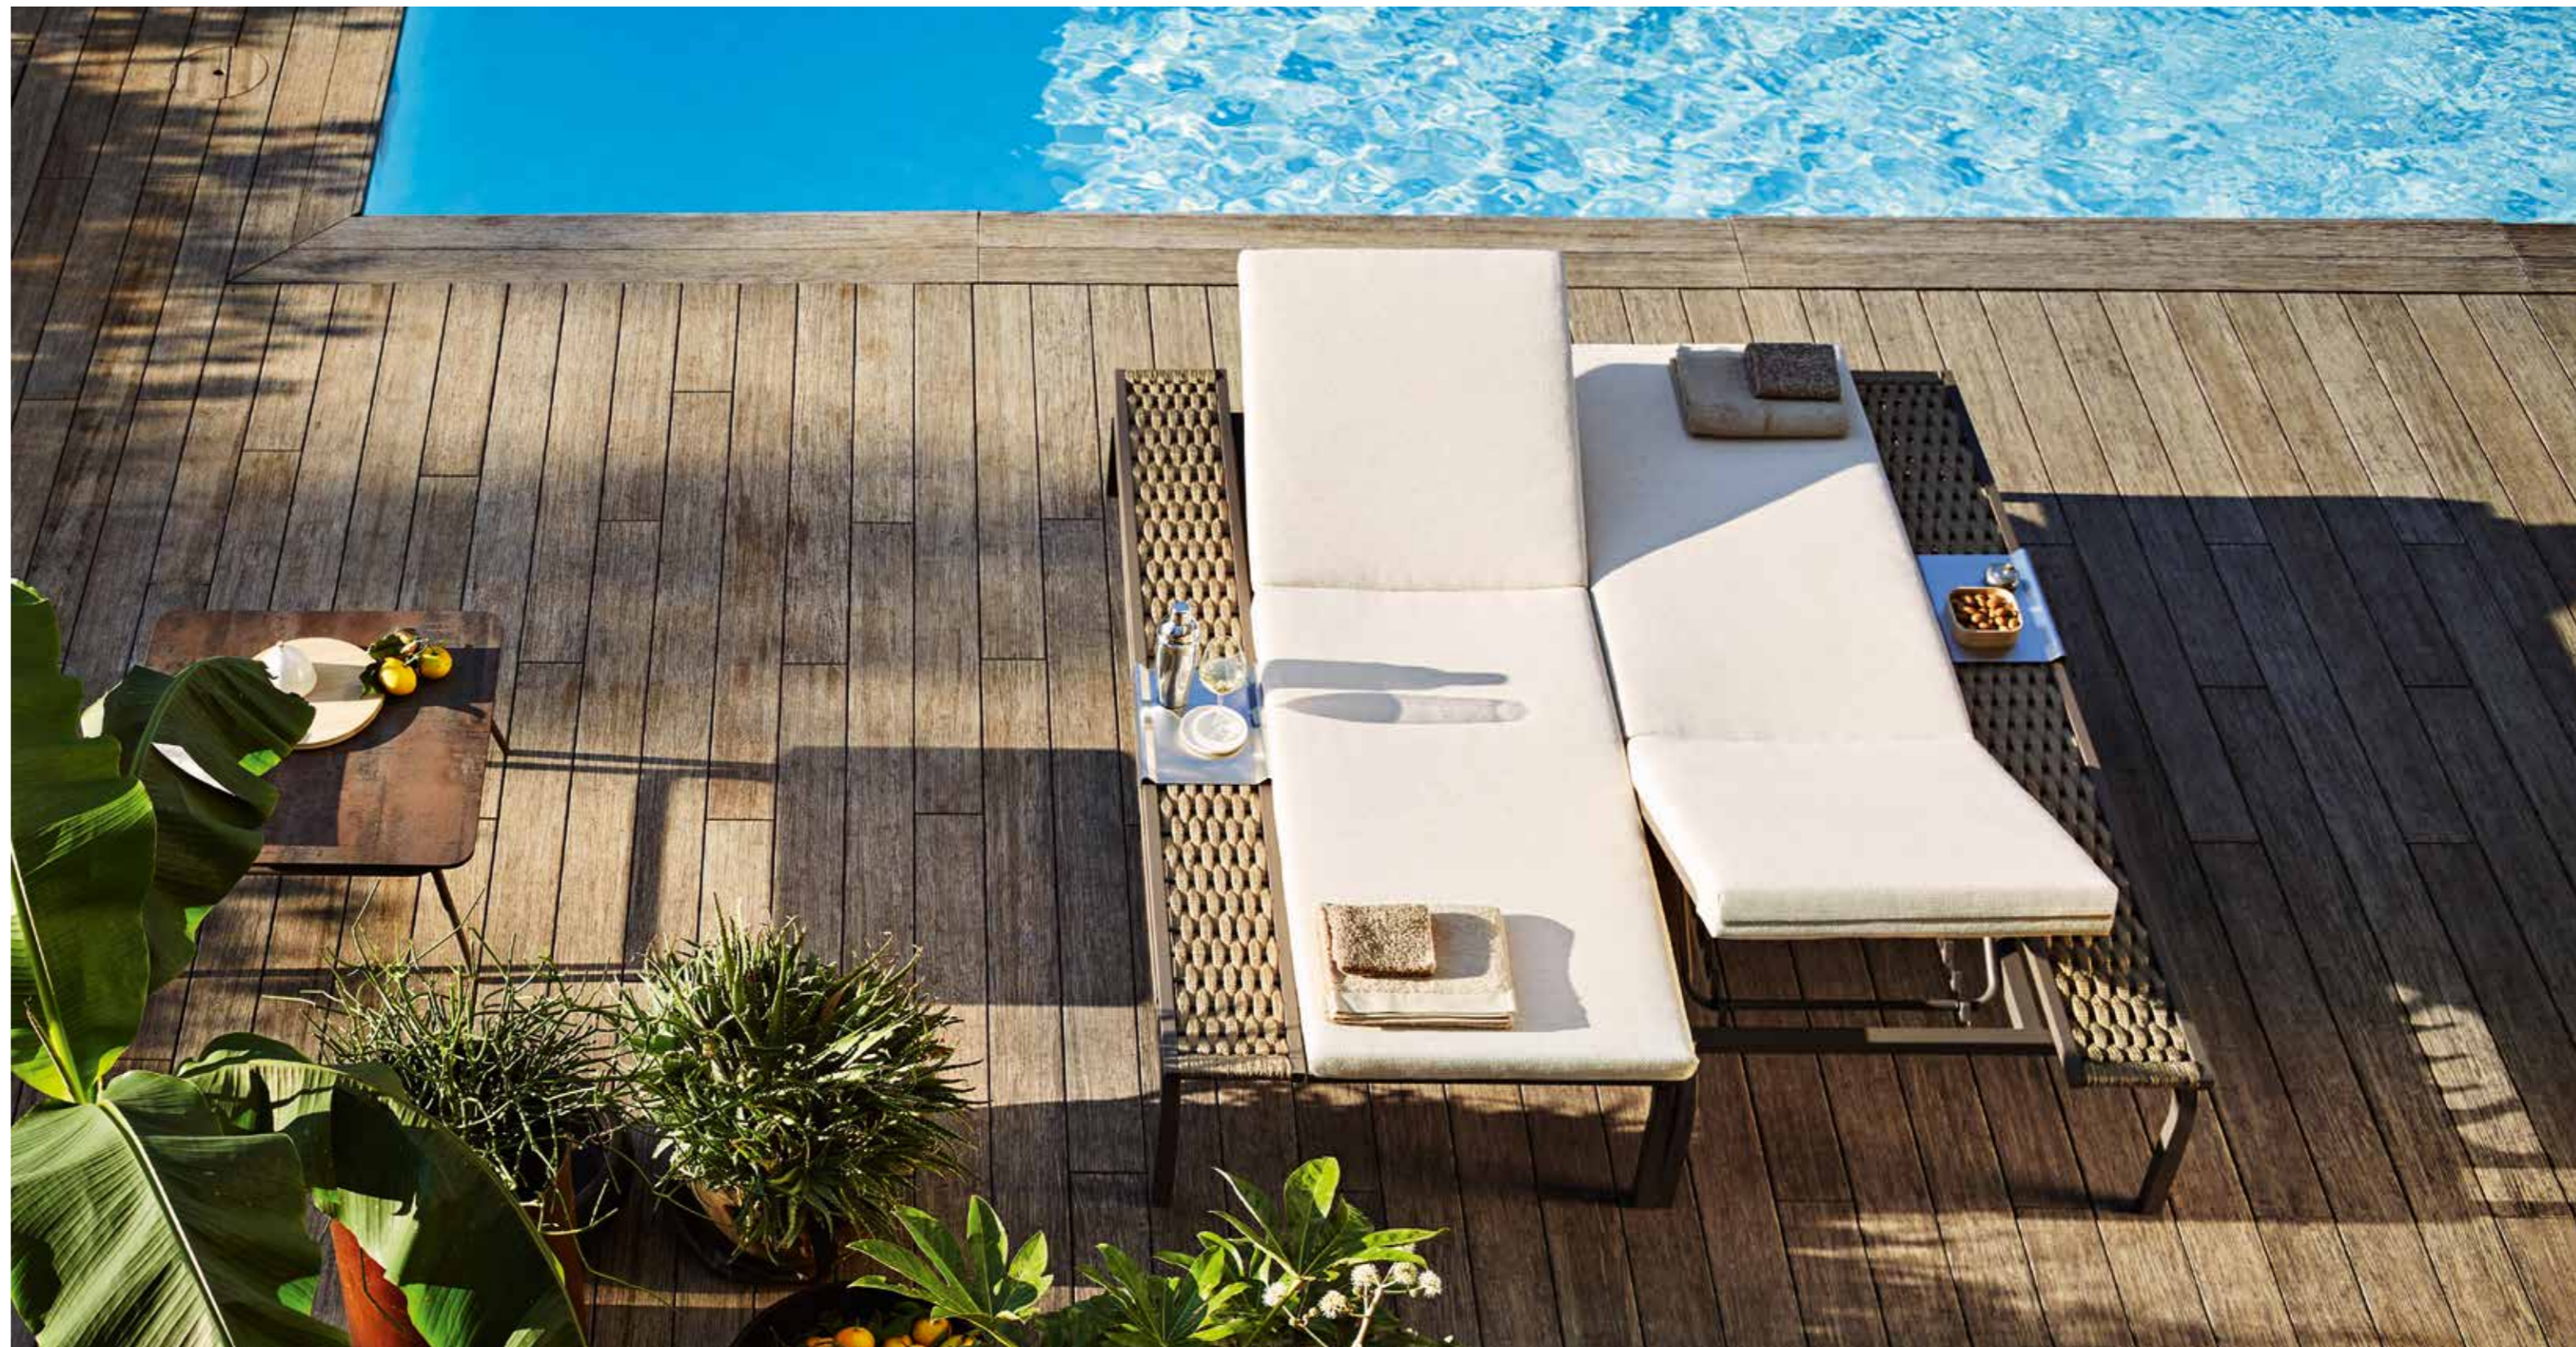

Portofino

(terra - nautic rope sand)
(mosaic oromix)

art. 9749

lettino
sun bed
Sonnenliege
bain de soleil

art. 9748

vassoio
tray
Tablett
plateau