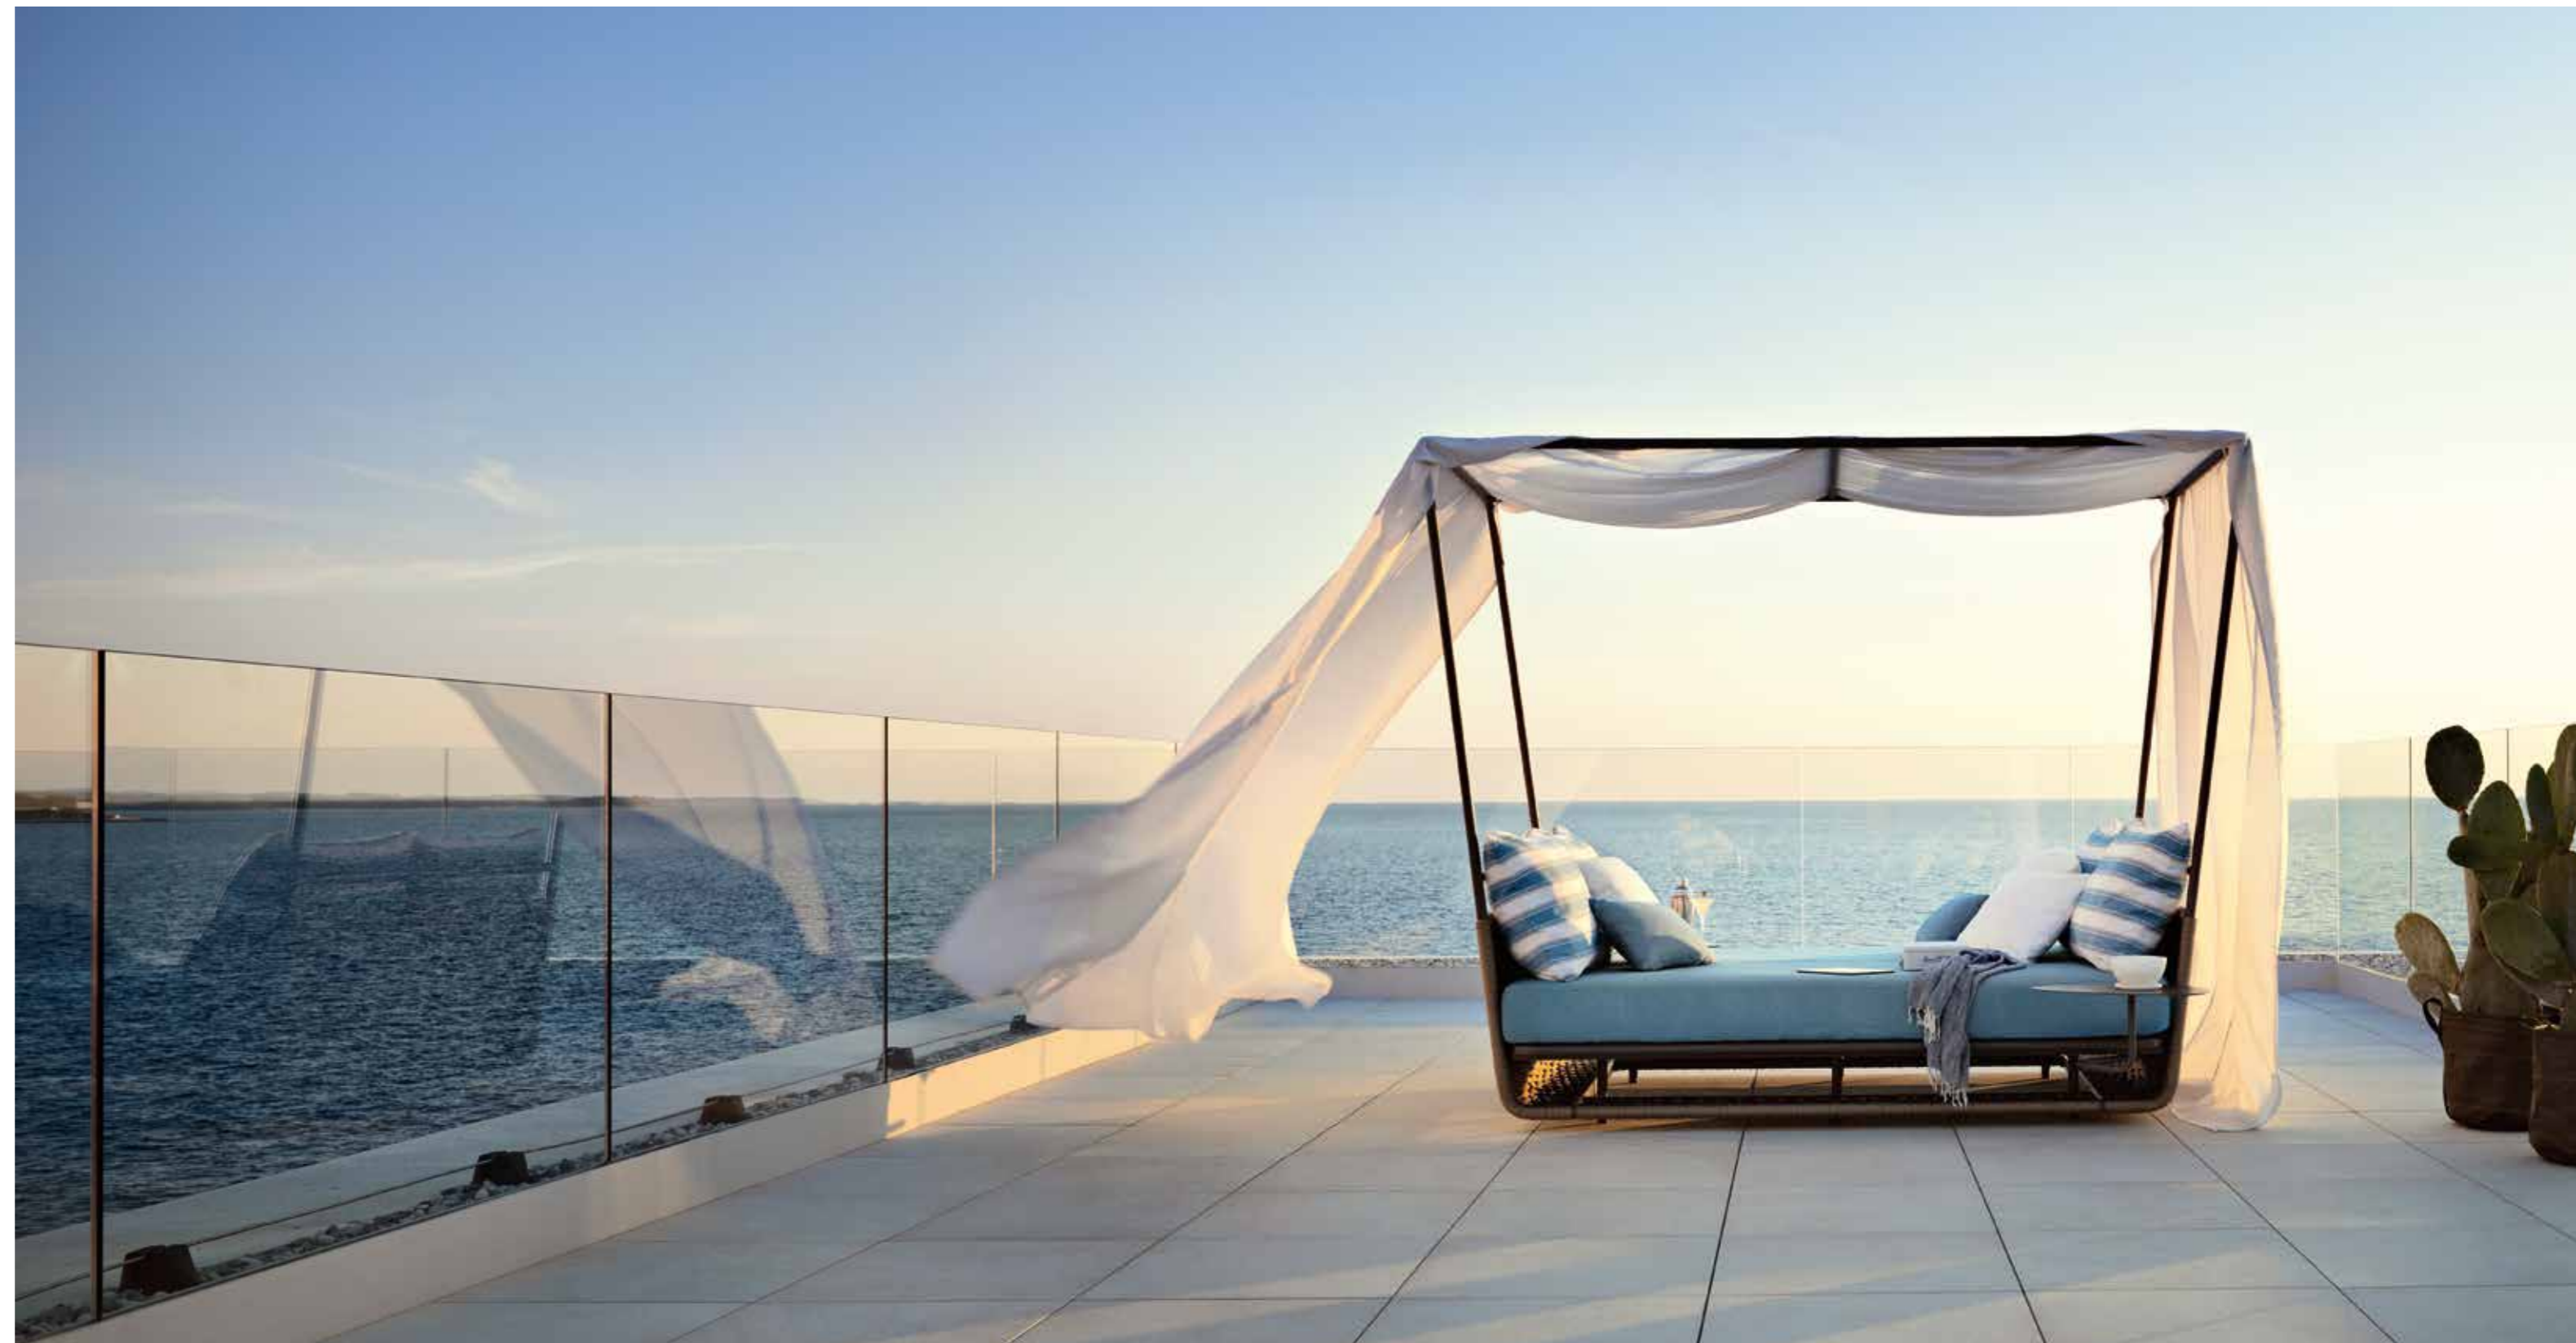

Portofino
(terra - nautic rope sand)

Portofino

(terra - nautic rope sand)
(azzurro mare - righe azzurro - bianco)

art. 9768
day-bed con baldacchino e 2 tavolini
canopied day-bed with sun protection
and 2 side tables
Day-Bed mit Himmel-Sonnenschutz
und 2 Seitentische
day-bed avec baldaquin-parasol
et 2 petites tables