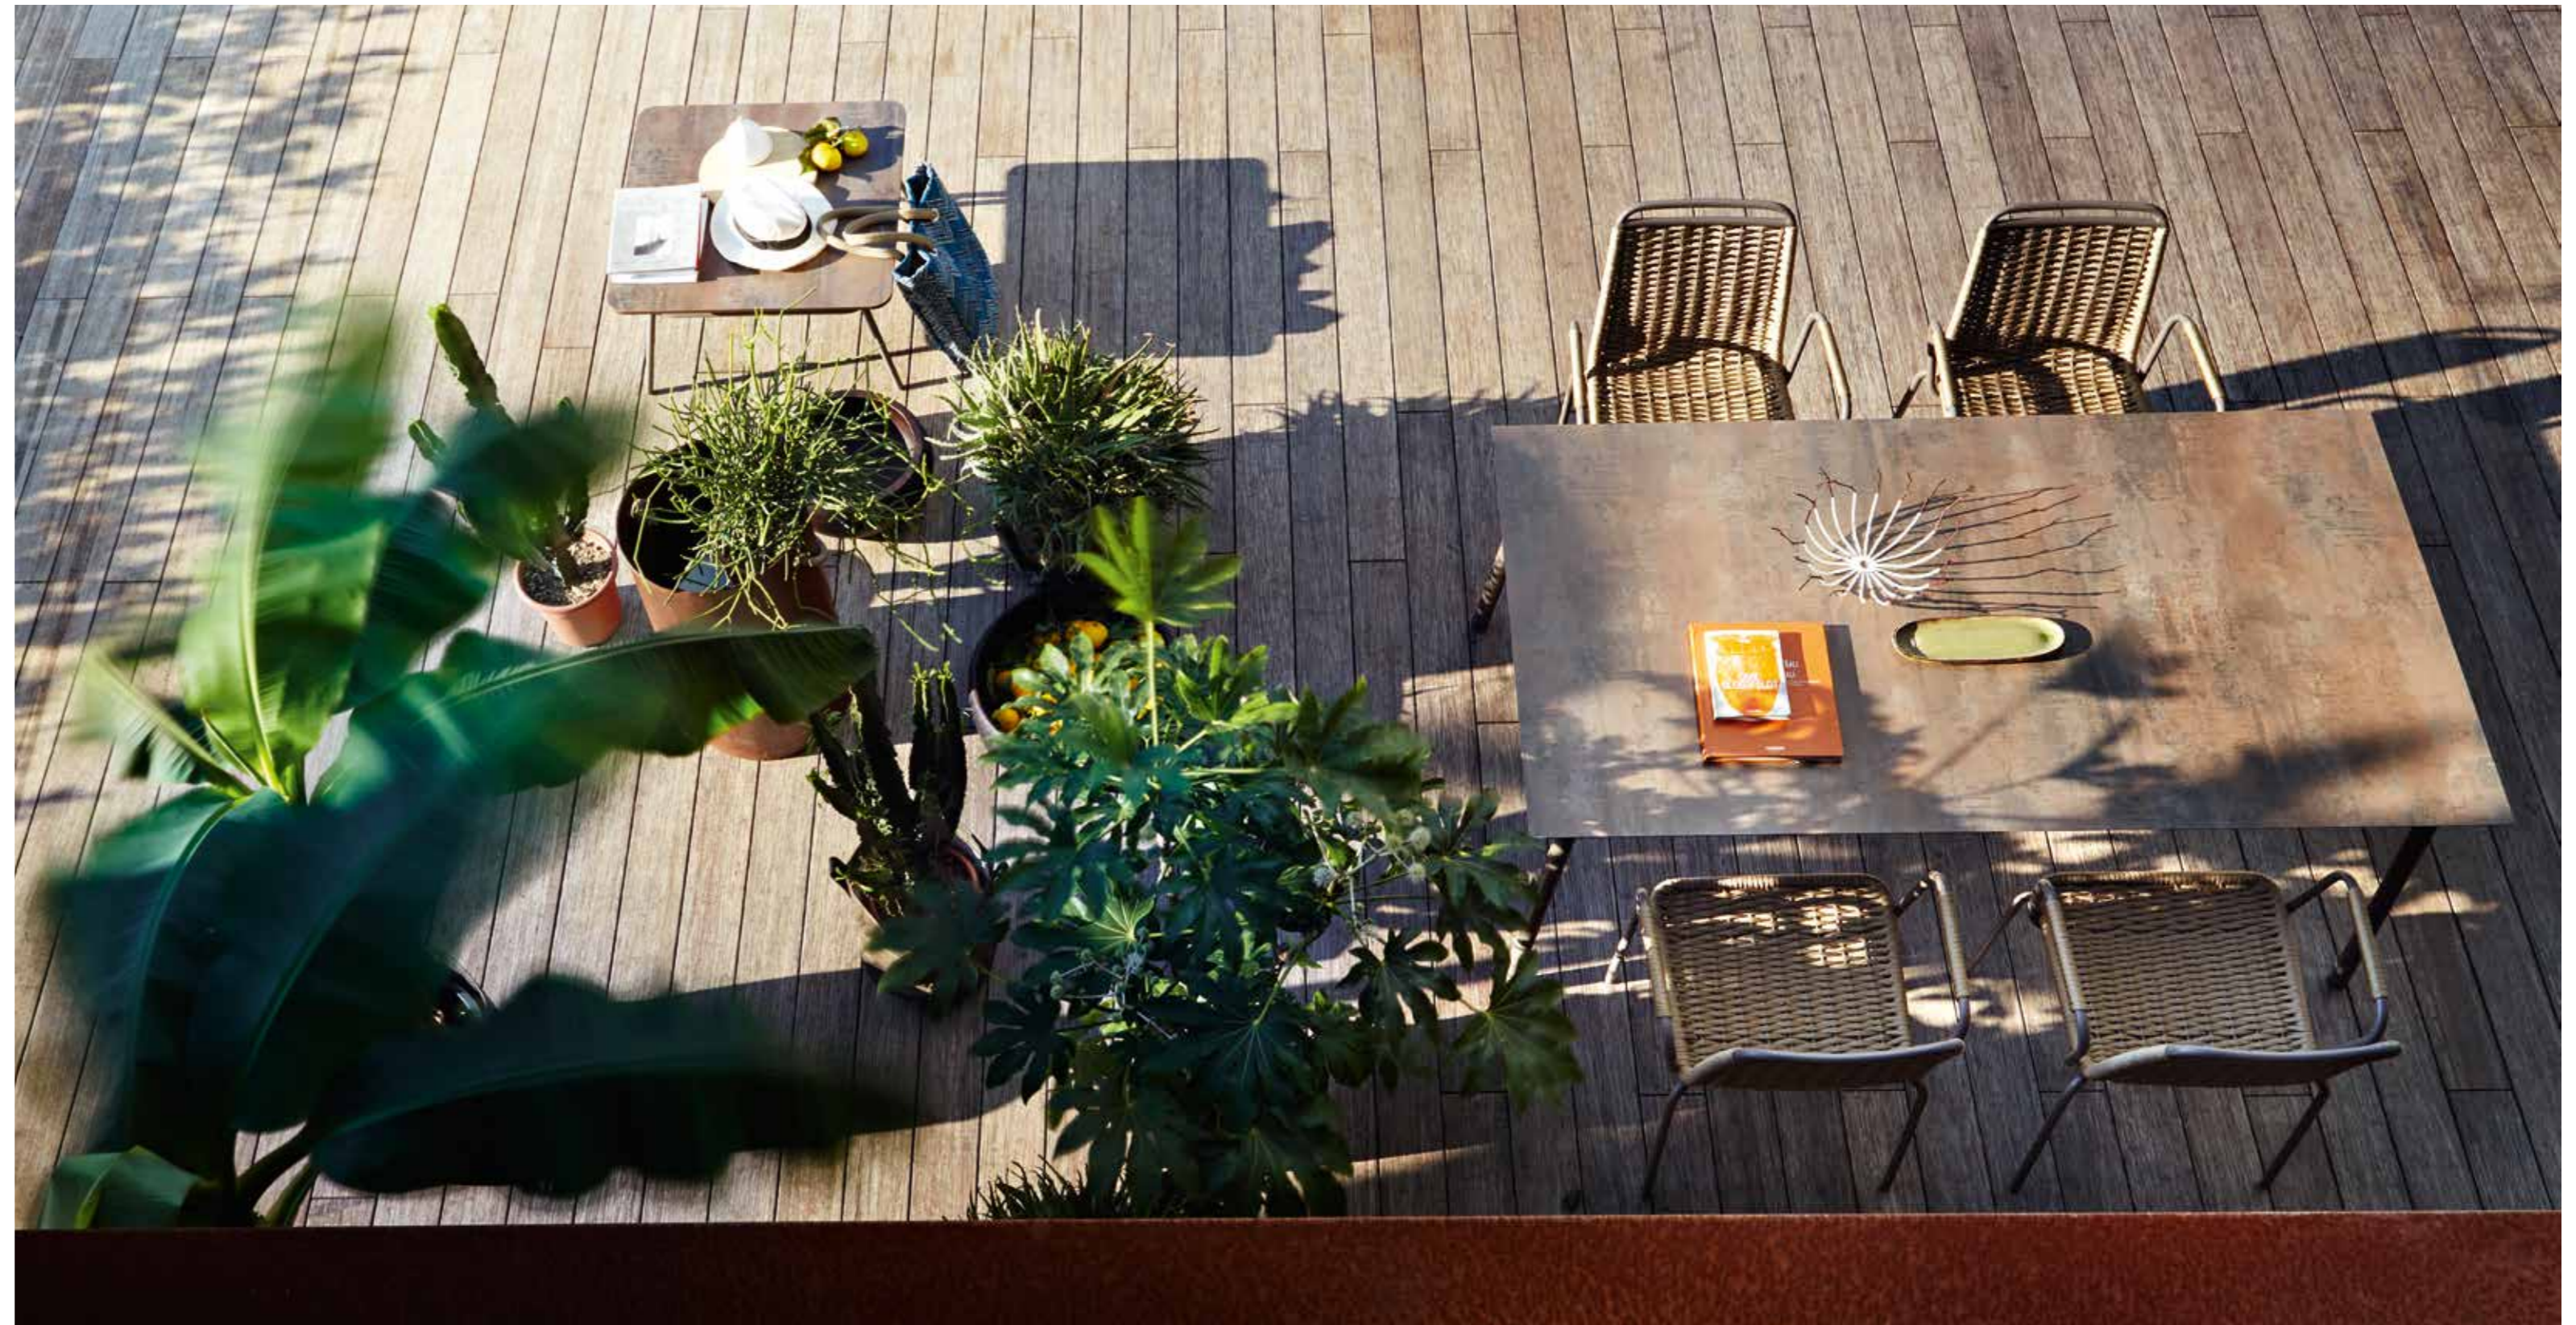

Portofino
(terra - nautic rope sand)

Portofino

(terra - nautic rope sand)

art. 9740/B

sedia con braccioli
armchair
Eßstuhl mit Armlehne
chaise avec accoudoirs

art. 9776

tavolo
table
Tisch
(top HPL corten)

(terra - nautic rope sand)
art. 9740/B sedia con braccioli | armchair
Eßstuhl mit Armlehne | chaise avec accoudoirs